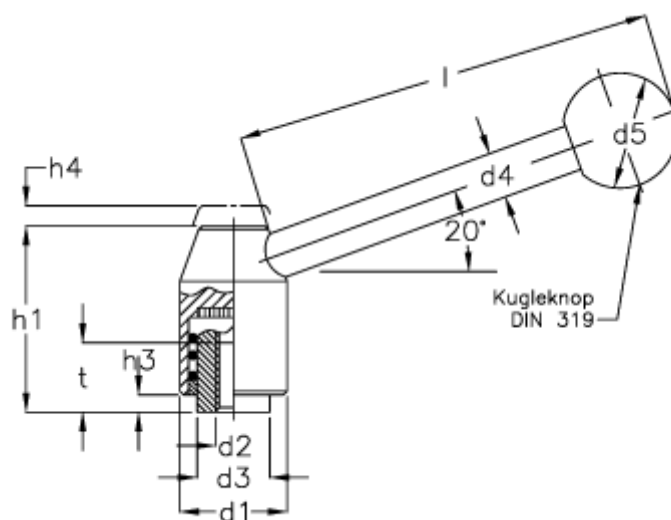

Varenummer: 204914181  
Beskrivelse: E+G Indstilleligt håndtag  
GN212.5-21-M 8-E

## Mål

d1 = 21	h1 = 33.5
d2 = 5/16 x 18	h3 = 1.0
d2 = 1/4 x 20	h4 = 4.0
d2 = M 8	l = 70
d2 = M 6	t min = 10
d3 = 13.5	
d4 = 8	
d5 = 20	